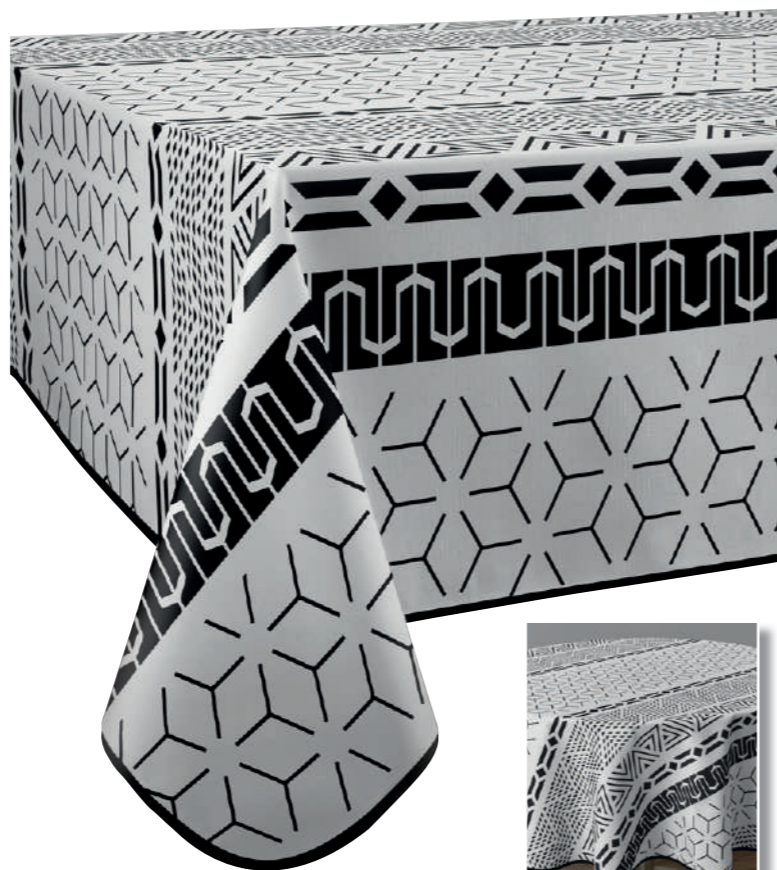

152 - Graphic