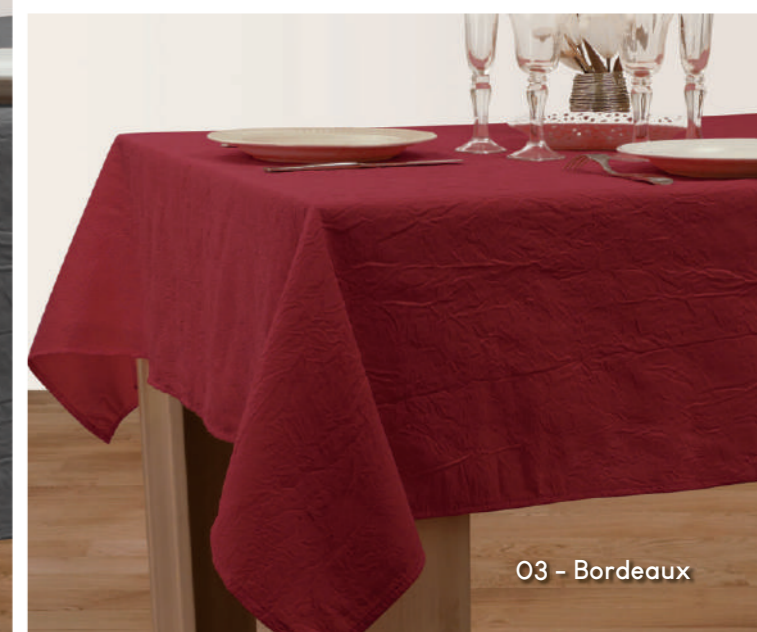

04 - Bordeaux

03 - Anthracite

02 - Ecu

02 - Anthracite

03 - Bordeaux

Nappes Strass

- Rectangle 150 x 240 cm ~~26,00~~ **13,00 €**
- Rectangle 150 x 300 cm ~~30,00~~ **15,00 €**
- Rectangle 150 x 350 cm ~~35,00~~ **17,50 €**